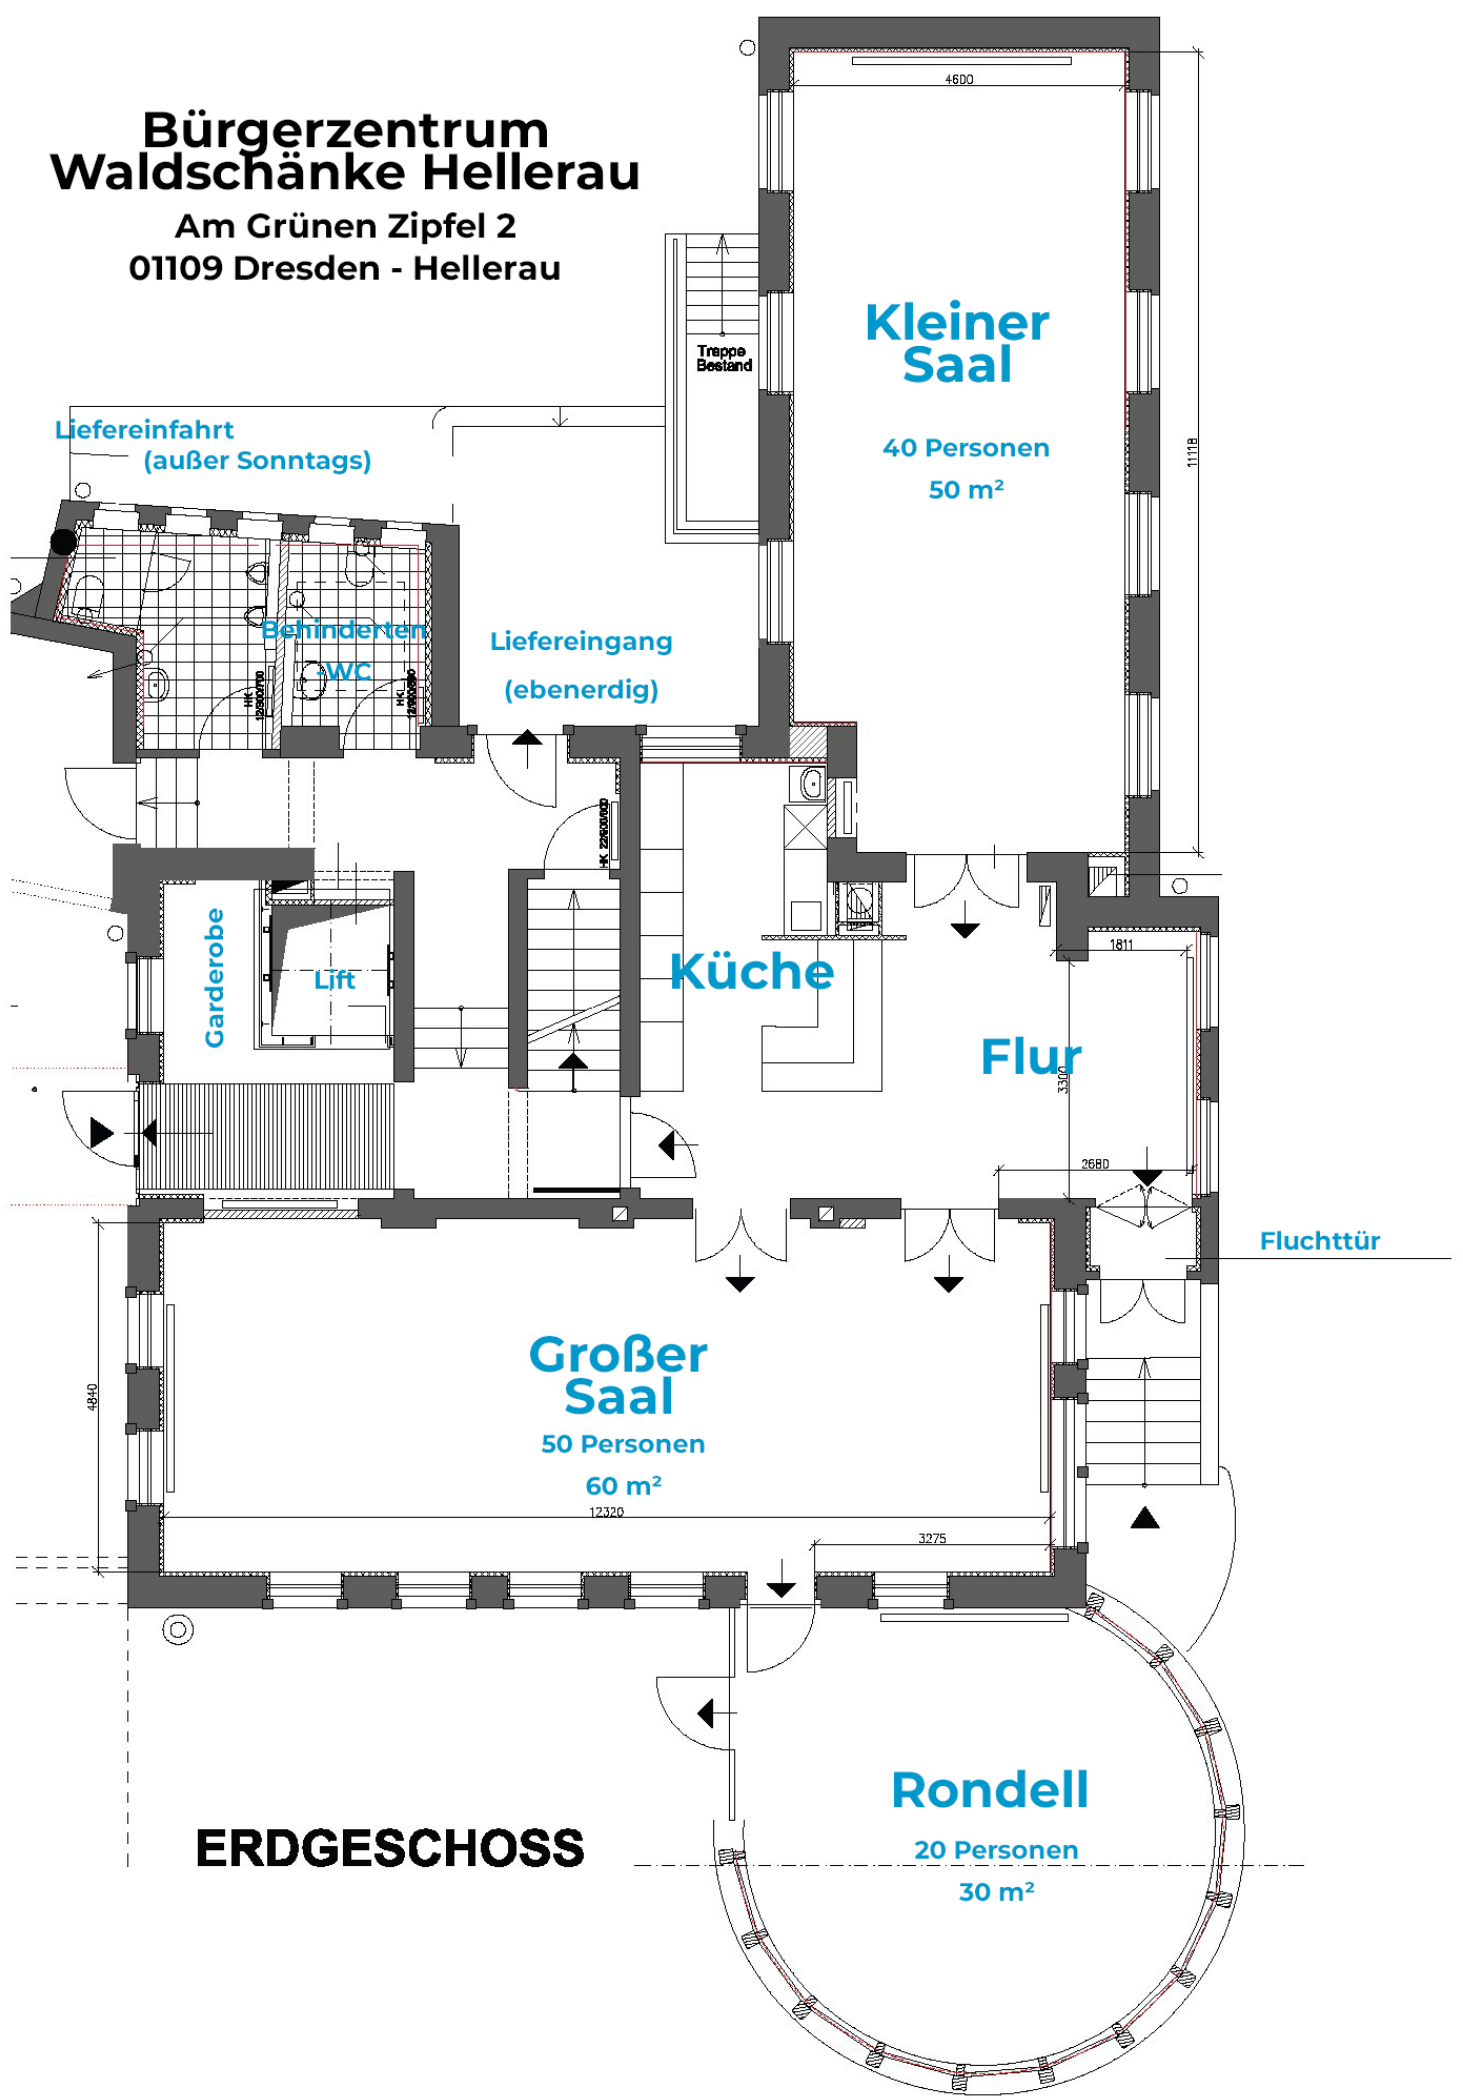

Bürgerzentrum Waldschänke Hellerau

Am Grünen Zipfel 2
01109 Dresden - Hellerau

Kleiner Saal

40 Personen
50 m²

Küche

Flur

Großer Saal

50 Personen
60 m²

Rondell

20 Personen
30 m²

ERDGESCHOSS

Liefereinfahrt
(außer Sonntags)

Behinderten
WC

Liefereingang
(ebenerdig)

Garderobe

Lift

Treppe
Bestand

Fluchttür